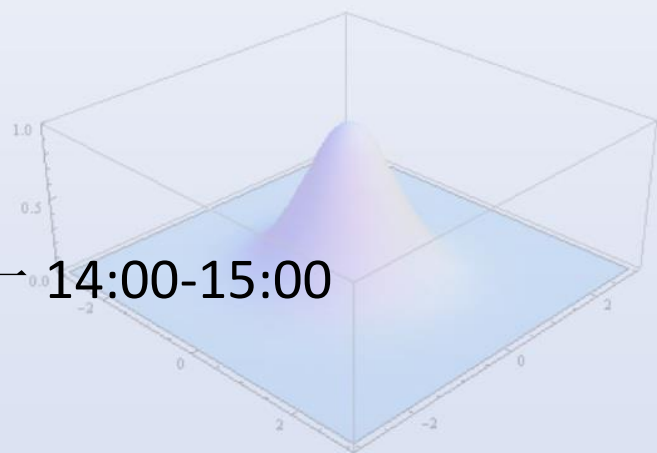

复旦大学数学科学学院
数学综合报告会

报告题目：**分支随机游动 (系列报告之三)**

报告人：**施展 教授**

(巴黎六大)

报告时间：**2016-03-21 星期一 14:00-15:00**

报告地点：**光华东主楼 1501**

非线性数学模型与方法教育部重点实验室
中法应用数学国际联合实验室
上海市现代应用数学重点实验室
复旦大学数学研究所